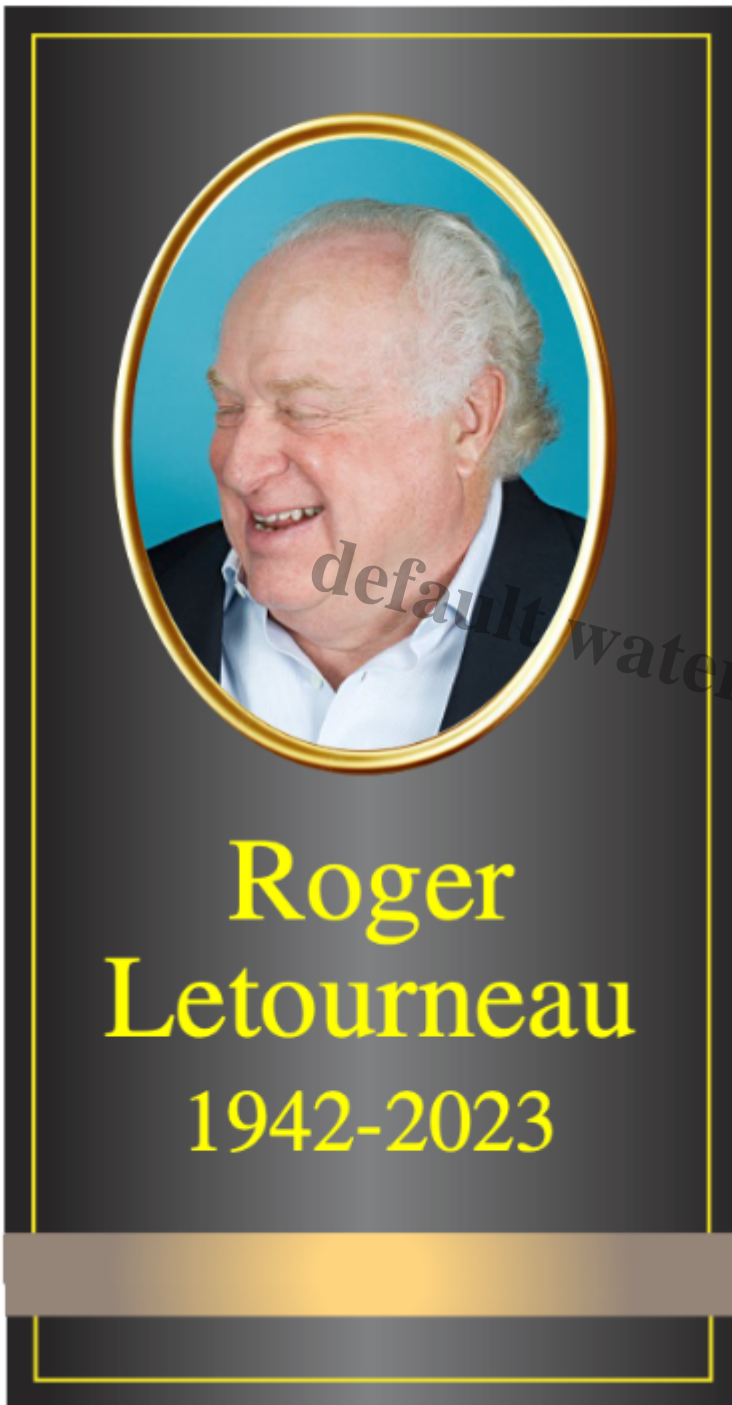

date crÃ©e
fÃ©vrier 22, 2026
Auteur
super_admin